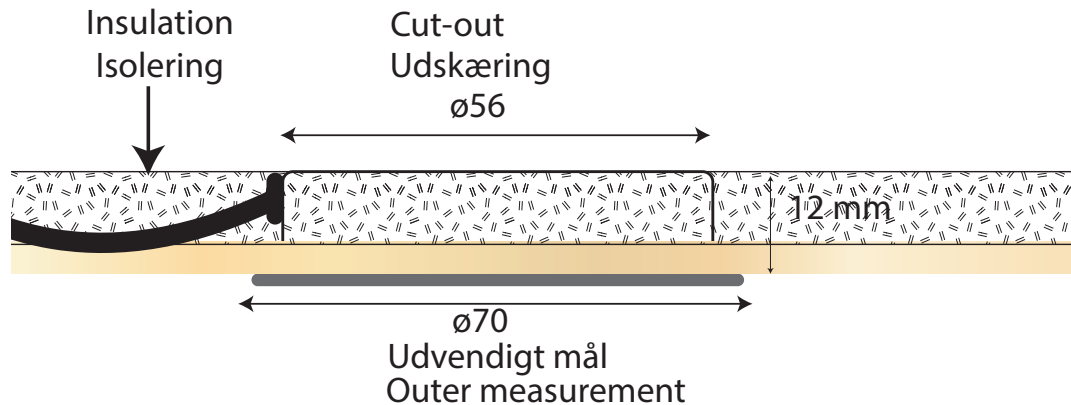

## Installation Guide Monteringsvejledning

Cut out/Udskæring:	Ø56mm
Build in height/Indbygningshøjde:	12mm
Outer measurement/udvendigt mål:	Ø70mm
IP-Class/IP klasse:	21/44
LED/Lyskilde:	Non-changeable LED/ikke udskiftelig LED
Voltage/Volt	24VDC

Note:  
Remember install +/- same way in Amp plug.  
  
Husk sæt +/- samme vej i alle Amp stik!

Må indbygges direkte i isolering  
Für einbau direkt in die Isolierung  
Can be mounted directly into insulation  
Får byggas direkt in i isoleringen  
Encastrable directement dans l'isolement