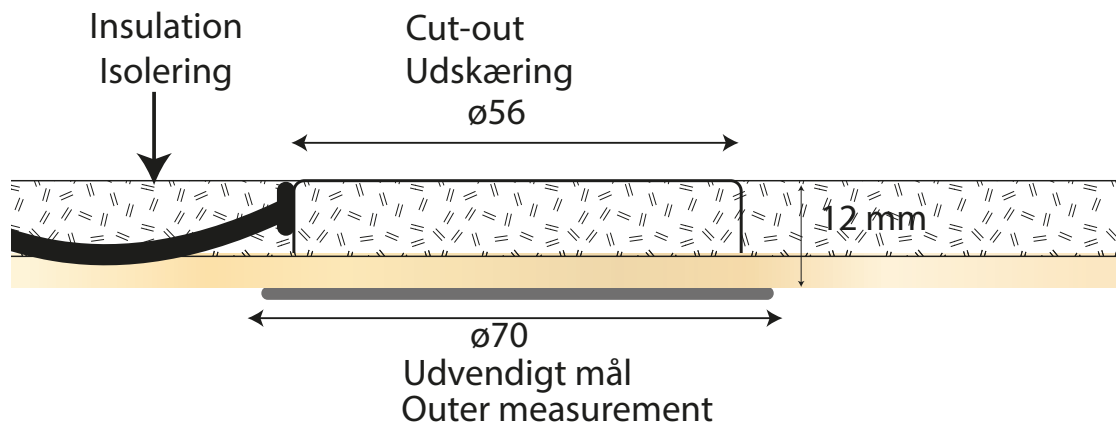

Installation Guide Monteringsvejledning

Cut out/Udskæring:	Ø56mm
Build in height/Indbygningshøjde:	12mm
Outer measurement/udvendigt mål:	Ø70mm
IP-Class/IP klasse:	21/44
LED/Lyskilde:	Non-changeable LED/ikke udskiftelig LED
Voltage/Volt	24VDC

Må indbygges direkte i isolering
Für einbau direkt in die Isolierung
Can be mounted directly into insulation
Får bygges direkte i i isoleringen
Encastrable directement dans l'isolement